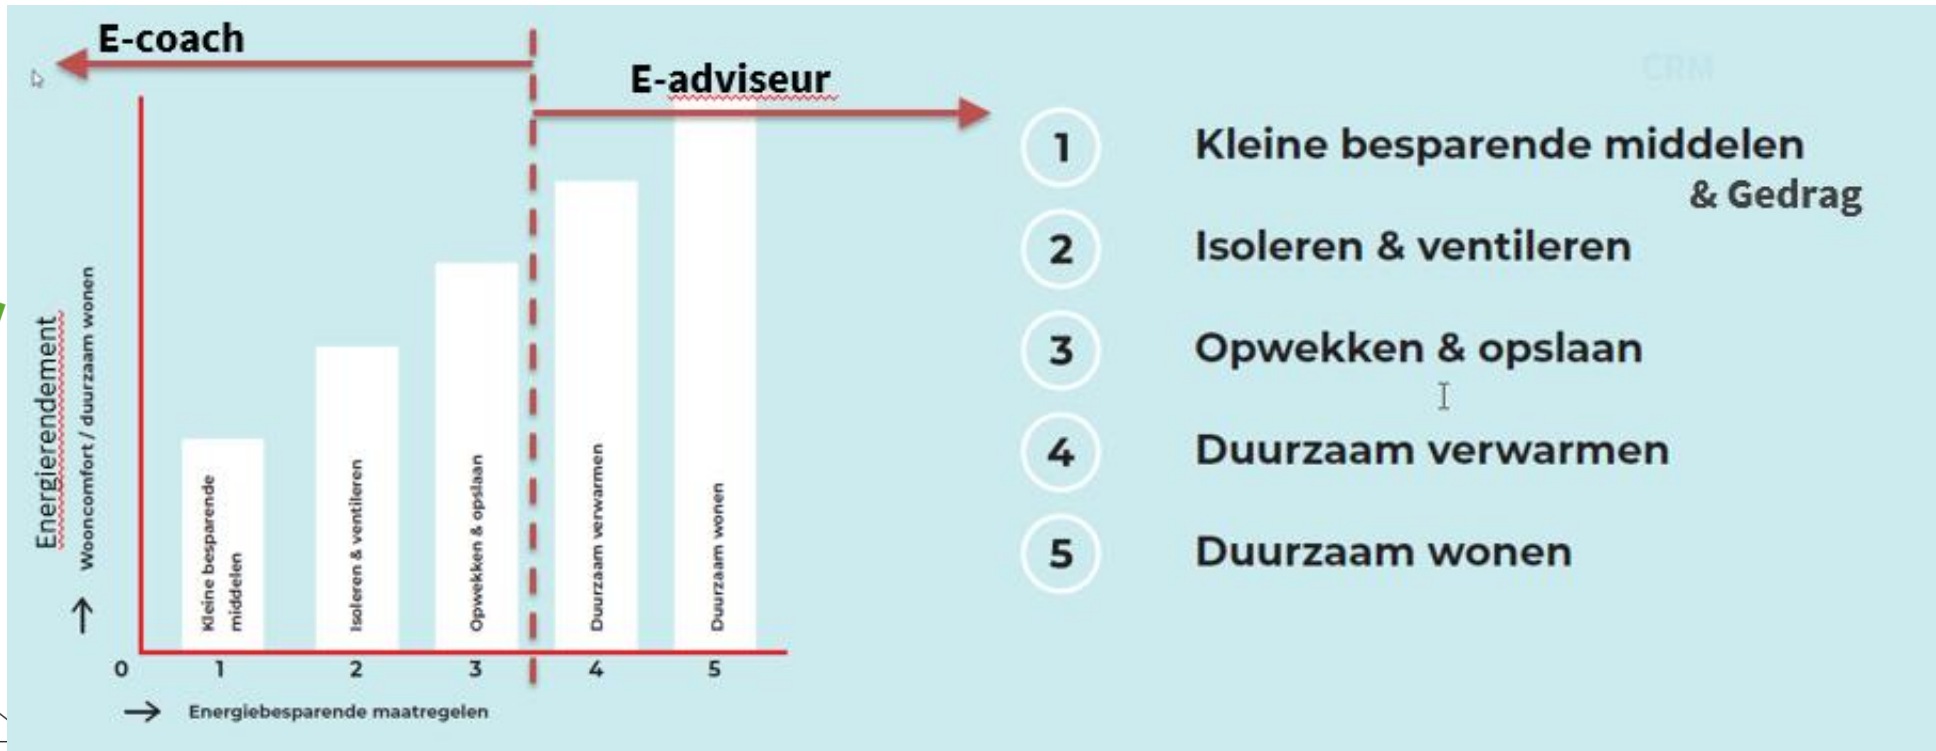

Klantreis en kennisgebieden